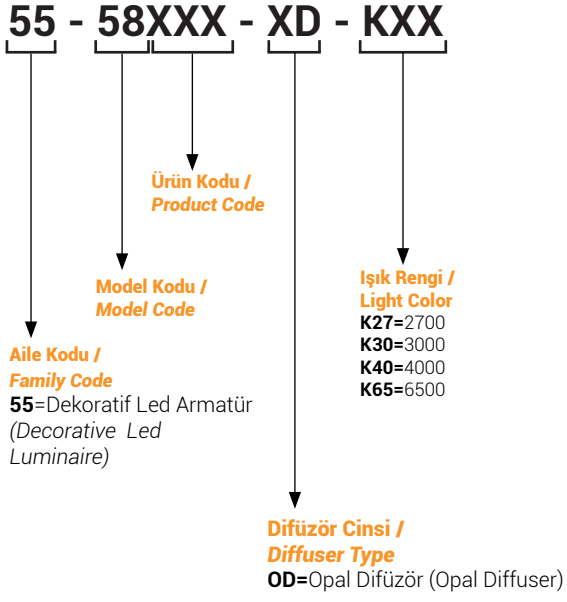

## 1.2 ÜRÜN BİLGİ SAYFASI

DATASHEET

### ÖLÇÜLER / DIMENSIONS

Ürün Kodu / Product Code	Güç / Power (W)	LED Miktarı / LED Quantity (LED/Metre)	Ürün Ölçü (ExY) / Dimension (WxH)	Kesme Mesafesi / Cutting Distance (mm)
55-58100	14 W	120 LED/Metre	16,3x16,3 mm	50 mm

Gövde Malzemesi / Body Material	Alüminyum / Aluminum
Gövde Rengi Seçenekleri / Body Color Options	Eloksal / Anodized

**ÜRÜNÜN YAŞAM SÜRESİ / PRODUCT LIFE TIME**

Anahtarlama Döngü Sayısı / Number of Switching Cycles	50.000
---	--------