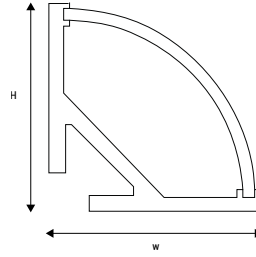

### ÖLÇÜLER / DIMENSIONS

Ürün Kodu / Product Code	Güç / Power (W)	LED Miktarı / LED Quantity (LED/Metre)	Ürün Ölçü (ExY) / Dimension (WxH)	Kesme Mesafesi / Cutting Distance (mm)
55-58100	14 W	120 LED/Metre	16,3x16,3 mm	50 mm