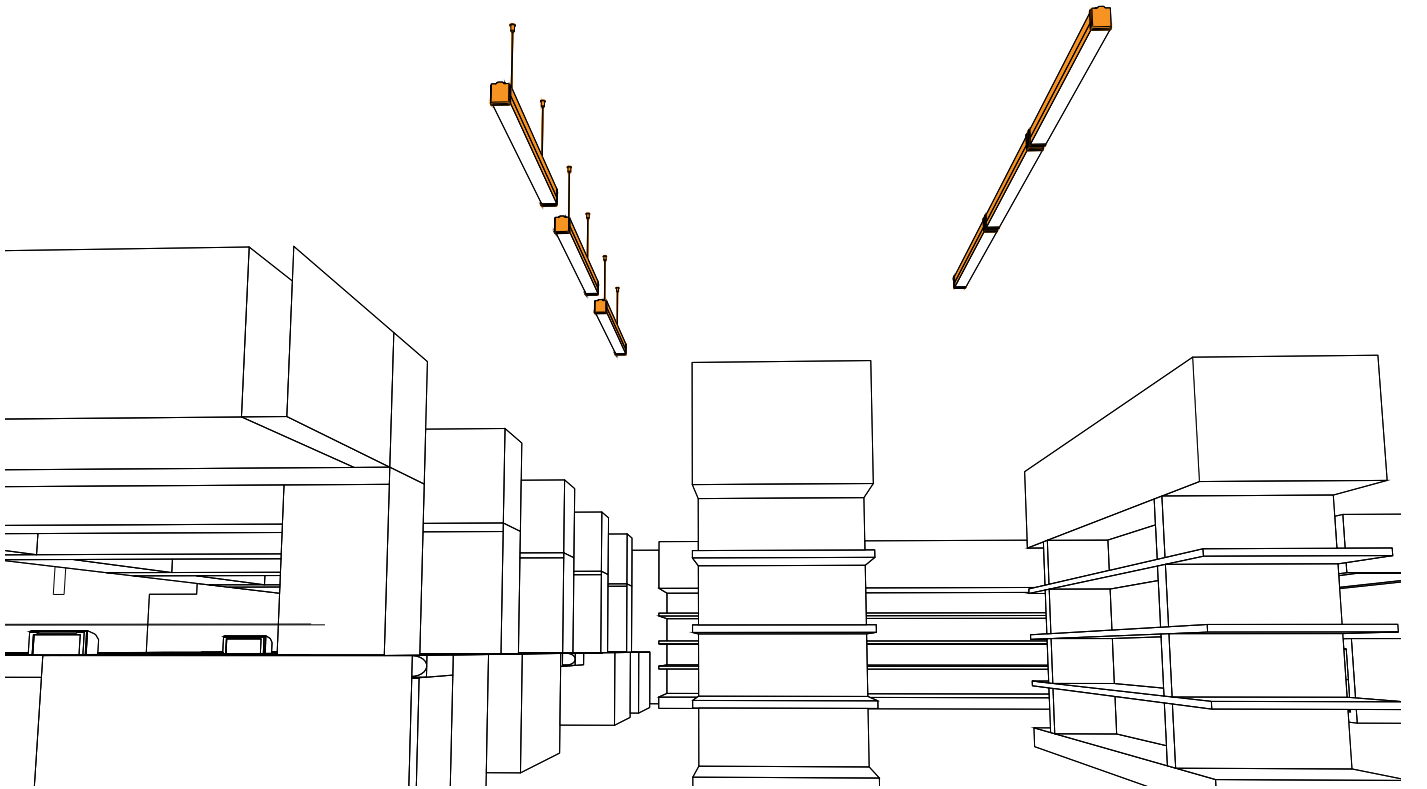

1.1 ÜRÜN BROŞÜRÜ

PRODUCT BROCHURE

MAXTANGE

MAXTANGE-LİNEER LED ETANJ ARMATÜR
MAXTANGE - LINEAR LED ETANGE FIXTURE