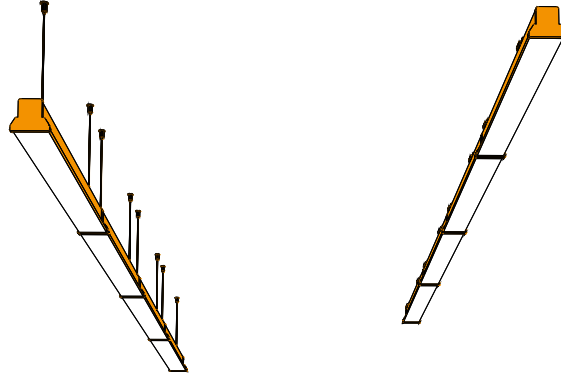

1.1 ÜRÜN BROŞÜRÜ

PRODUCT BROCHURE

FLAT 1XT5

FLAT 1XT5- LINEER LED AYDINLATMA ARMATÜRÜ
FLAT 1XT5 - LINEAR LED LIGHTING FIXTURE

KULLANIM ALANLARI / USAGE AREAS

- Market & Mağazalar / Market & Stores
- Kültür & Eğitim Yapıları / Cultural & Educational Buildings
- Sağlık Yapıları / Health Structures
- Ofis & İş Merkezleri / Office & Business Centers
- Sergi Alanları ve Müzeler / Exhibition Spaces and Museums
- Mimari Aydınlatma / Architectural Lighting

ÜRÜN AVANTAJLARI / PRODUCT BENEFITS

- Dekoratif ve Estetik Görünüm / Decorative and Aesthetic Appearance
- Sıva Üstü veya Sarkıt Olarak Kullanım Seçeneği / Surface Mounted or Pendant Usage Option
- Hızlı Bağlantı ile Kolay Kurulum / Easy Installation with Fast Connection
- Farklı Güç Tercihleri / Different Power Preferences
- Acil Kit Seçeneği / Emergency Kit Option
- Uç Uca Sınırsız ve Kesintisiz Ekleme Özelliği / End-to-end Unlimited and Seamless Adding Feature
- Çeşitli Boylarda Üretim / Production in Various Lengths
- Çeşitli Sensör Tiplerine Entegre Olabilen Gövde Tasarımı / Body Design That Can Be Integrated To Various Sensor Types

ÜRÜN ÖZELLİKLERİ / PRODUCT FEATURES

FLAT® Ürün ailesinin 1x T5 LED Tüp'lü ürün serisi; dekoratif ve mimari aydınlatma çözümüdür / Product series of FLAT® Product family with 1x T5 LED Tube; decorative and architectural lighting solution