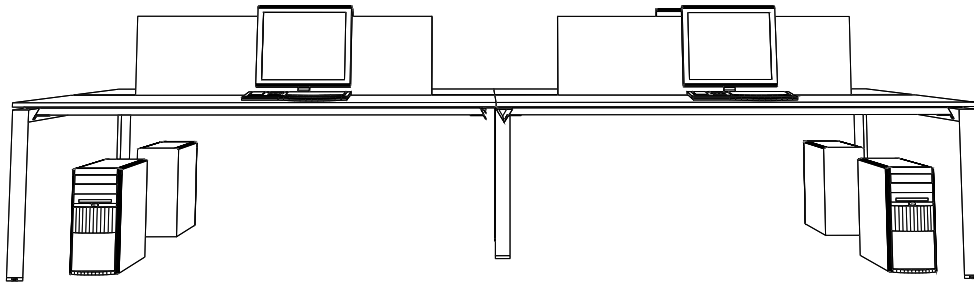

1.1 ÜRÜN BROŞÜRÜ

PRODUCT BROCHURE

FLAT 1XT5

FLAT 1XT5- LINEER LED AYDINLATMA ARMATÜRÜ
FLAT 1XT5 - LINEAR LED LIGHTING FIXTURE

KULLANIM ALANLARI / USAGE AREAS

- Market & Mağazalar / Market & Stores
- Kültür & Eğitim Yapıları / Cultural & Educational Buildings
- Sağlık Yapıları / Health Structures
- Ofis & İş Merkezleri / Office & Business Centers
- Sergi Alanları ve Müzeler / Exhibition Spaces and Museums
- Mimari Aydınlatma / Architectural Lighting

ÜRÜN AVANTAJLARI / PRODUCT BENEFITS

- Dekoratif ve Estetik Görünüm / Decorative and Aesthetic Appearance
- Sıva Üstü veya Sarkıt Olarak Kullanım Seçeneği / Surface Mounted or Pendant Usage Option
- Hızlı Bağlantı ile Kolay Kurulum / Easy Installation with Fast Connection
- Farklı Güç Tercihleri / Different Power Preferences
- Acil Kit Seçeneği / Emergency Kit Option
- Uç Uca Sınırsız ve Kesintisiz Ekleme Özelliği / End-to-end Unlimited and Seamless Adding Feature
- Çeşitli Boylarda Üretim / Production in Various Lengths
- Çeşitli Sensör Tiplerine Entegre Olabilen Gövde Tasarımı / Body Design That Can Be Integrated To Various Sensor Types

ÜRÜN ÖZELLİKLERİ / PRODUCT FEATURES

FLAT® Ürün ailesinin 1x T5 LED Tüp'lü ürün serisi; dekoratif ve mimari aydınlatma çözümüdür / Product series of FLAT® Product family with 1x T5 LED Tube; decorative and architectural lighting solution