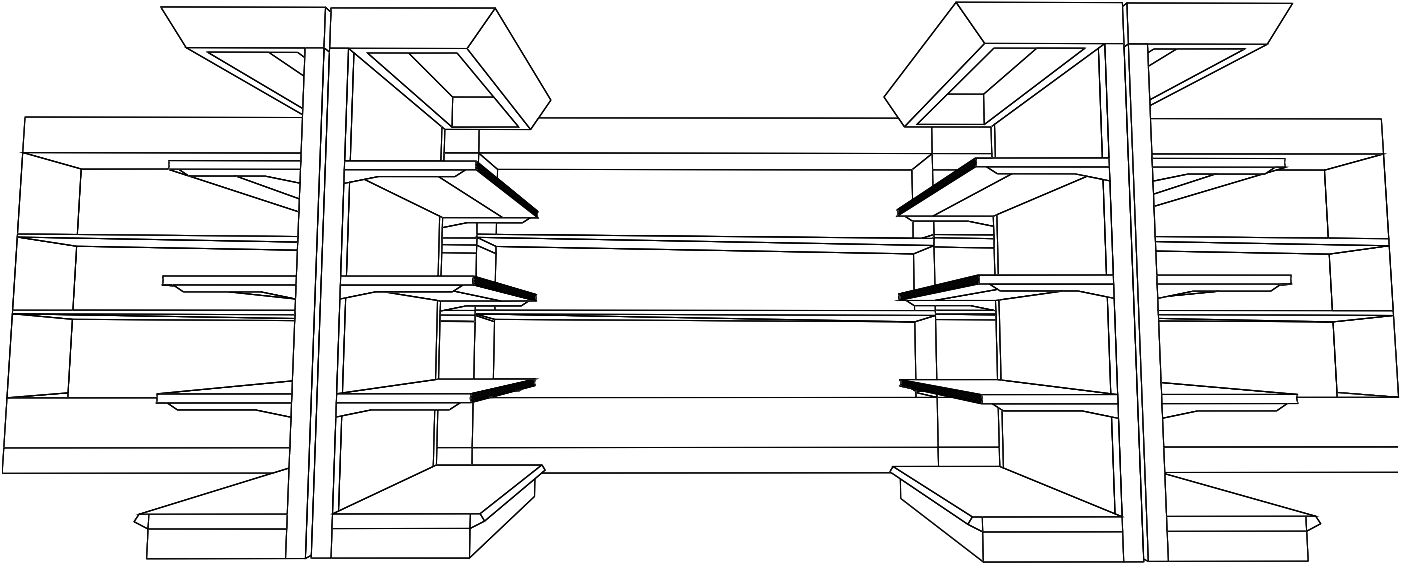

1.1 ÜRÜN BROŞÜRÜ

PRODUCT BROCHURE

DEEBY 2XT5

DEEBY 2XT5 - LINEER LED AYDINLATMA ARMATÜRÜ
DEEBY 2XT5 - LINEAR LED LIGHTING FIXTURE

KULLANIM ALANLARI / USAGE AREAS

- Market & Mağaza / Market & Store

ÜRÜN AVANTAJLARI / PRODUCT BENEFITS

- Sıva Üstü veya Sarkıt Olarak Kullanım Seçeneği / Surface Mounted or Pendant Usage Option
- Hızlı Bağlantı ile Kolay Kurulum / Easy Installation with Fast Connection
- Acil Kit Seçeneği / Emergency Kit Option
- Uç Uca Sınırsız ve Kesintisiz Ekleme Özelliği / End-to-end Unlimited and Seamless Adding Feature
- Çeşitli Boylarda Üretim / Production in Various Lengths
- Farklı Güç Tercihleri / Different Power Preferences
- Çeşitli Sensör Tiplerine Entegre Olabilen Gövde Tasarımı / Body Design That Can Be Integrated To Various Sensor Types
- Korozyon ve Oksitlenmelere Karşı Dayanıklılık / Resistance to Corrosion and Oxidation

ÜRÜN ÖZELLİKLERİ / PRODUCT FEATURES

DeeBy X2® Ürün ailesinin ışık gücü artırılmış yüksek tavan aydınlatması olarak tasarlanan ürün; 2x T5 LED Tüp ile 10mt. ve üzeri yükseklikte kullanılabilir şekilde ve sınırsız uzunlukla uç uca lineer eklenebilir / The product designed as a high ceiling lighting with increased light power of the DeeBy X2® Product family; 10mt with 2x T5 LED Tube. It can be used end-to-end linear with unlimited length and can be used in height and above