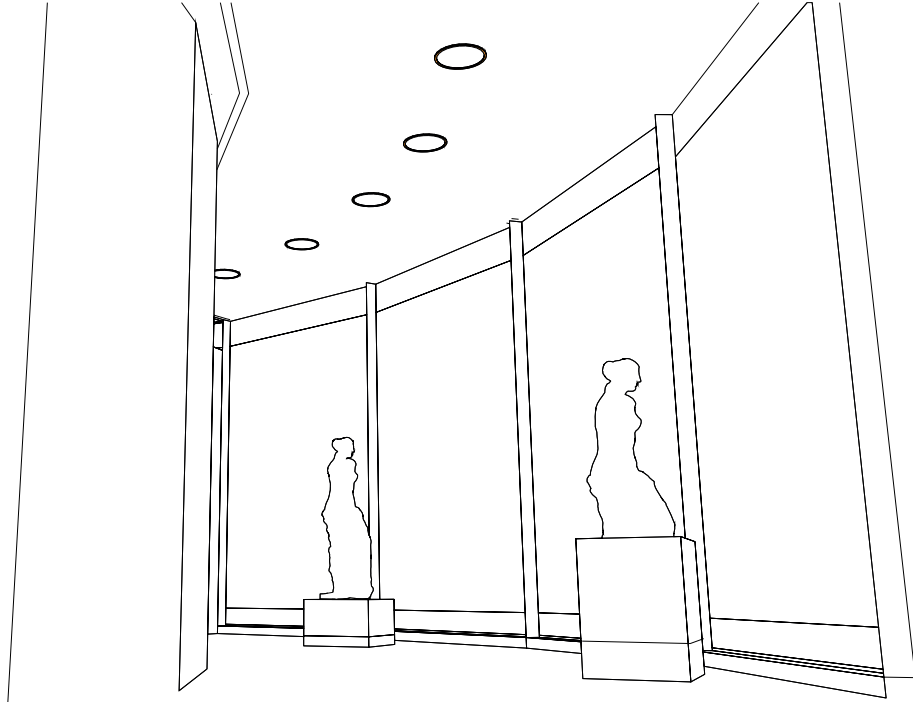

1.1 ÜRÜN BROŞÜRÜ

PRODUCT BROCHURE

SPERO

SPERO - İÇTEN CAMLI SIVA ALTI LED DOWNLIGHT
SPERO - INSIDE GLASSED RECESSED LED DOWNLIGHT

KULLANIM ALANLARI / USAGE AREAS

- Market & Mağaza / Market & Store
- Sergi Alanı & Müze / Exhibition Area & Museum
- Ofis & İş Merkezi / Office & Business Center
- Sağlık Merkezi / Medical Center
- Kültür ve Eğitim Yapısı / Cultural and Educational Structure
- Mimari Aydınlatma / Architectural Lighting